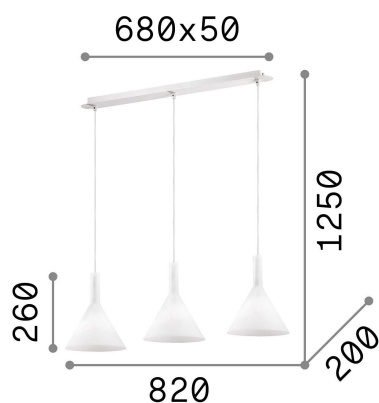

Info generali

Interno - Sospensioni

Indoor suspended lamp with multiple sources and diffuse light emission

Ean	8021696074245
Articolo	COCKTAIL SP3 BIANCO
Installazione	Suspension
Garanzia	5 years
Peso lordo	4.87 kg
Volume	0.070848 m ³

Info tecniche e installative

Peso netto	3.74 kg
Classe di isolamento	I
Grado di protezione	IP20
Conformità	CE
Temperatura d'esercizio	0° ~ +40 °C
Dimmer	Non-dimmable
Alimentazione	220-240 V AC
Alimentatore	Not required

Info sorgente e prestazionali

Sorgente integrata	Light bulb (not included)
Sorgente sostituibile	Replaceable
Potenza	E14 max 3 x 40 W
Emissione	Diffuse
Consumo massimo	-
Lampadina consigliata	EAN 8021696289229 - E14 SFERA 4W 3000K CRI80 BIANCO