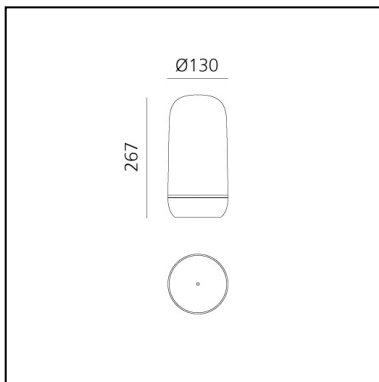

Gople Portable

BIG - Bjarke Ingels Group

LUMINAIRE

- Watt : **2,4W**
- Flusso luminoso emesso: **212lm**
- CCT: **2700K**
- Efficiency: **100%**
- Efficacy: **106.12lm/W**
- CRI: **80**
- Dimmer Typology: **Slider Dimmer**

CODICE PRODOTTO: 0181020A

CARATTERISTICHE

- Codice articolo: **0181020A**
- Colore: **White**
- Installazione: **Tavolo**
- Serie: **Design Collection**
- design by: **BIG - Bjarke Ingels Group**

DIMENSIONI

- Altezza: **cm 26.7**
- Diametro: **cm 13**