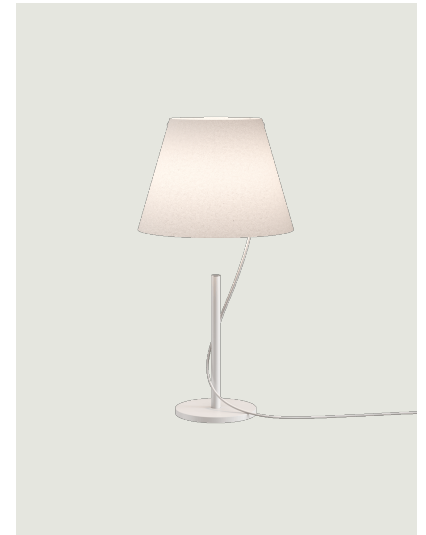

## Hover, design by YOY

### Modello Hover table

Le lampade da tavolo e da terra *Hover* presentano un paralume che sembra separato dalla base, collegato perfettamente da un unico cavo che attraversa lo stelo per poi uscirne. Il risultato finale crea l'illusione che la sorgente luminosa sia quasi priva di peso e fluttui nell'aria, come un palloncino.

Hover table	Sorgente luminosa	Struttura: Metallo	Diffusore: Carta	Codice
<p>           Ø 27 cm            Ø 10.62"            51.5 cm            20.27"            Ø 14 cm            Ø 5.51"            Ø 27 cm            Ø 10.62"         </p>	<p>           LED            2700 K            6 W / 1000 lm            5V 2A            CRI 90            MacAdam 3-Step            LED e driver inclusi         </p>	<p>           Bianco Opaco         </p>	<p>           Bianco Opaco         </p>	<p>           18480 1027         </p>