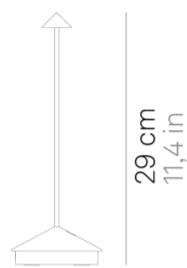

Ø 3,4 cm  
Ø 1,3 in

29 cm  
11,4 in

1,7 cm  
0,6 in

4,4 cm  
1,7 in

Ø 10,5 cm  
Ø 4,1 in

LED

dimmerabile

IP54

### LD0340RA

6 cm • 13.5 cm • 4.5 cm • 2,2 W  
•IP20

■ nero

### LD0350RP

33 cm • 51 cm • 5.8 cm • 2,2 W  
•IP20

■ nero

### LD0651

Ø 10.4 cm  
•97.7 cm

■ bianco opaco B3

■ grigio scuro N3

■ sabbia opaco S3

■ nero opaco D3

■ corten R3