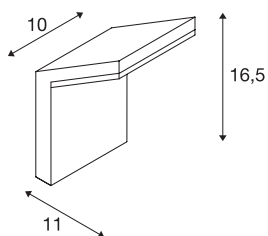

## DATI TECNICI

Articolo:	232905
Tensione nominale primaria	220-240V ~50/60Hz mA/V
Corrente secondaria / tensione secondaria	110mA
Larghezza	10 cm
Altezza	16.5 cm
Profondità	11 cm
Peso netto	0.391 kg
Peso lordo	0.478 kg
Codice IP	IP 44
Classe isolamento	I
Classe di resistenza all'urto	IK02
Montaggio	Superficie
Dettagli di montaggio	Parete
Wattaggio	9 W
Lumen	740 lm
Temperatura colore	3000 Kelvin
Angolo di emissione	120 °
Colore	antracite
CRI	80
Dati LXXBXX	L70B50
Temperatura ambiente minima	-20 °C
Temperatura ambiente massima	40 °C