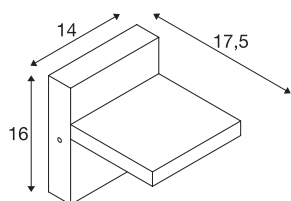

ABRIDOR

Outdoor LED lampada da parete IP55 antracite 3000/4000K

Gli apparecchi in alluminio della famiglia ABRIDOR rispondono all'esigenza di lampade da parete e da terra. Le lampade sono adatte anche per l'uso esterno grazie al grado di protezione IP55. Si collegano alla rete elettrica da 230V. Lo straordinario vano ottico consente di distribuire in modo particolarmente ampio la luce emessa dai LED integrati.

DATI TECNICI

Articolo:	1002989
Tensione nominale primaria	100-277V ~50/60Hz mA/V
Corrente secondaria / tensione secondaria	300mA
Lunghezza	14 cm
Altezza	16 cm
Profondità	17.5 cm
Peso netto	1.254 kg
Peso lordo	1.545 kg
Codice IP	IP 55
Classe isolamento	I
Classe di resistenza all'urto	IK03
Resistenza all'urto	0,35 Joule
Montaggio	Superficie
Dettagli di montaggio	Parete
Wattaggio	14 W
Lumen	750 lm
Temperatura colore	3000/4000 Kelvin
Colore	antracite
CRI	80
Dati LXXBXX	L70B50
Temperatura esterna	40 °C
Temperatura ambiente minima	-25 °C