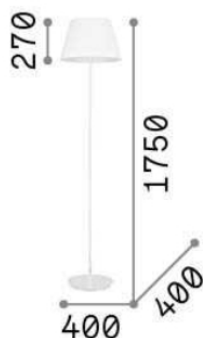

Info generali

Decorativo - Terra

Indoor floor lamp with multiple sources, in-built switch and diffuse light emission

Ean	8021696111452
Articolo	CYLINDER PT2
Garanzia	5 years
Peso lordo	11.49 kg
Volume	-

Info tecniche e installative

Peso netto	10.01 kg
Classe di isolamento	II
Grado di protezione	IP20
Temperatura d'esercizio	0° ~ +40 °C
Dimmer	Non-dimmable
Alimentazione	220-240 V AC
Alimentatore	Not required

Info sorgente e prestazionali