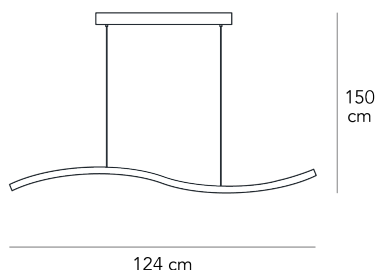

MILANO 1932

SERPENTINE

Gabi Peretto, 2011

Un'onda luminosa che fluttua nello spazio dando vita a un gioco di luci inedito. 364 Led posizionati nella parte inferiore della lampada garantiscono un sorprendente effetto di luce e movimento.

Lampada a sospensione a luce diretta non dimmerabile. Montatura in alluminio estruso e curvato verniciato. Diffusore in metacrilato millerighe. Cavi di alimentazione trasparenti. Canalina in alluminio anodizzato lucido. Led integrato.