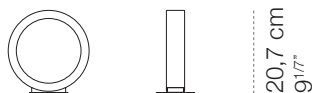

## Assolo appoggio

Ø 20 cm  
Ø 7 7/8"

9,5 cm  
3 3/4"

20,7 cm  
8 1/7"

apparecchio	
materiali	alluminio
utilizzo	interni
tipologia	appoggio/tavolo
emissione	luce indiretta
peso	0,9 kg
tensione	110V-240V
alimentatore	elettronico a spina
dimmer	touch dimmer integrato
classe isolamento	1
spina	eur/usa/uk
indice protezione	IP20
certificazioni	CE
design	Luta Bettonica, 2013

lampada	
sorgente	LED
numero led	1
potenza	10W
flusso luminoso	1.000 lm
temperatura colore	2.800K
CRI	≥ 80
energy label	

finiture		
bianco cod 1560	nero cod 1561	oro opaco cod 1559

versioni		
<b>Assolo</b> appoggio	<b>Assolo43</b> appoggio	<b>Assolo70</b> terra