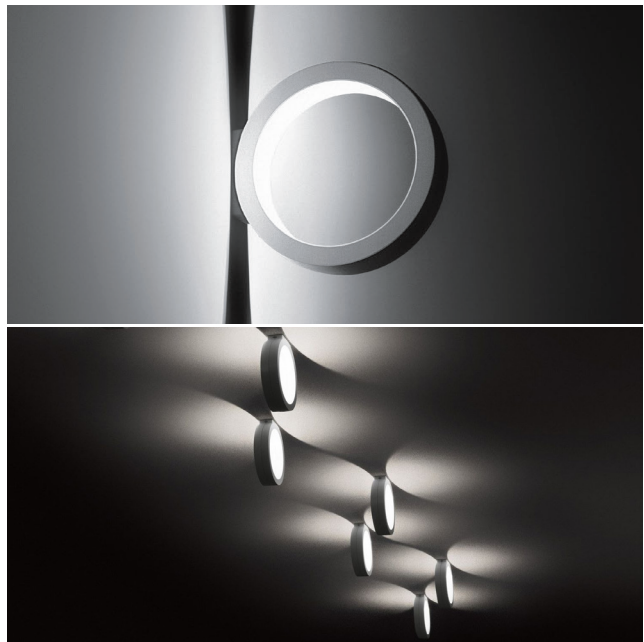

## Assolo parete | soffitto

20,4 cm  
8"

4,5 cm  
1 3/4"

Ø 20 cm  
Ø 7 7/8"

20,4 cm  
8"

9,2 cm  
3 5/8"

Ø 20 cm  
Ø 7 7/8"

apparecchio	
materiali	alluminio
utilizzo	interni
tipologia	parete/soffitto
emissione	luce indiretta
peso	0,8 kg
tensione	230V
alimentatore	elettronico dimmerabile integrato
dimmerazione	taglio di fase (compatibile con dimmer Bluetooth Casambi remoto)
classe isolamento	1
indice protezione	IP20
certificazioni	CE

lampada	
sorgente	LED
numero led	1
potenza	16W
flusso luminoso	1.300 lm
temperatura colore	2.800K
CRI	≥ 80
energy label	<p>Questo dispositivo è munito di lampade a LED integrate.</p> <p>Le lampade di questo dispositivo non sono sostituibili.</p> <p>LED</p> <p>874/2012</p>