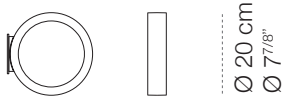

## Assolo parete | soffitto

20,4 cm  
8"

4,5 cm  
1 3/4"

Ø 20 cm  
Ø 7 7/8"

20,4 cm  
8"

9,2 cm  
3 5/8"

Ø 20 cm  
Ø 7 7/8"

apparecchio	
materiali	alluminio
utilizzo	interni
tipologia	parete/soffitto
emissione	luce indiretta
peso	0,8 kg
tensione	230V
alimentatore	elettronico dimmerabile integrato
dimmerazione	taglio di fase (compatibile con dimmer Bluetooth Casambi remoto)
classe isolamento	1
indice protezione	IP20
certificazioni	CE

misure suggerite per installazioni multiple	
<p>21 cm 8 1/64"</p>	<p>150 cm 59 1/16"</p>
<p>67 cm 26 3/8"</p>	

CINI & NILS