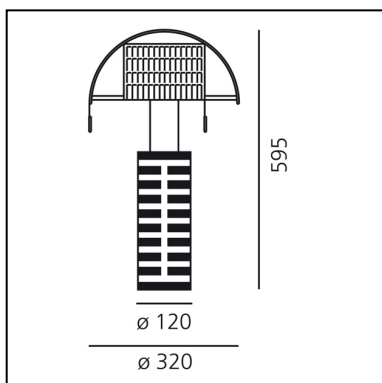

## LUMINAIRE

- Watt : **150W**
- Tensione di alimentazione: **220V-240V**
- Flusso luminoso emesso: **2870lm**

## DESCRIZIONE

Stelo in metallo verniciato; diffusori orientabili in lamiera d'acciaio forata verniciata.

**CODICE PRODOTTO: A000300**

## CARATTERISTICHE

- Codice articolo: **A000300**
- Colore: **Nero / Bianco**
- Installazione: **Tavolo**
- Materiale: **alluminio, acciaio**
- Serie: **Design Collection**
- Ambiente di utilizzo: **Interni**
- Area di utilizzo: **Residential**
- Emissione: **Diffusa**
- design by: **Mario Botta**

## DIMENSIONI

- Altezza: **cm 59.5**
- Diametro: **cm 32**
- Diametro base: **cm 12**