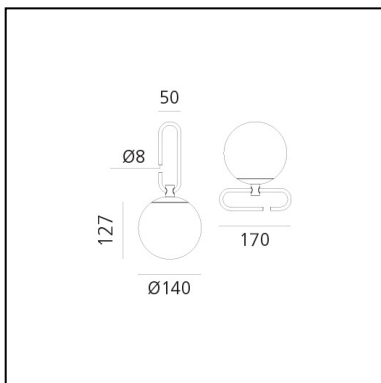

nh1217

Neri&Hu

IP20   

LUMINAIRE

- Watt : **5W**
- Tensione di alimentazione: **220-240V**
- Flusso luminoso emesso: **378lm**
- Efficiency: **80%**
- Efficacy: **75.57lm/W**
- CRI: **80**

Note

Lunghezza massima della lampadina: 80mm. Diametro massimo della lampadina: 50mm.

CODICE PRODOTTO: 1217010A

CARATTERISTICHE

- Codice articolo: **1217010A**
- Colore: **Ottone**
- Installazione: **Tavolo**
- Materiale: **Vetro soffiato, ottone spazzolato**
- Serie: **Design Collection**
- Ambiente di utilizzo: **Interni**
- design by: **Neri&Hu**

DIMENSIONI

- Lunghezza: **cm 32**
- Diametro: **cm 14**
- Lunghezza base: **cm 17**
- Larghezza base: **cm 5**

SORGENTI NON FORNITE

- Categoria: **LED RETROFIT**
- Numero: **1**
- Watt: **5W**
- Attacco: **E14**